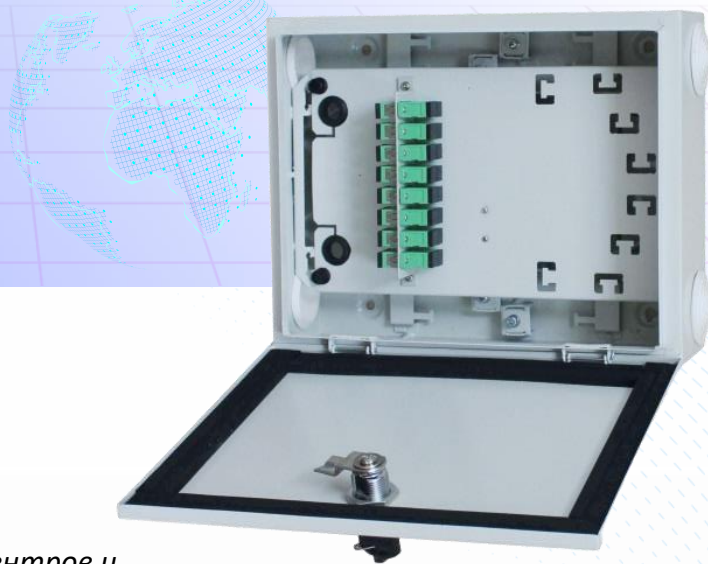

# Настенный оптический бокс ОК-КРЗ-16SC

## Общее описание:

Настенный оптический ОК-КРЗ-16SC предназначен для использования в сетях жилых домов, офисов, бизнес-центров и коттеджных городков. Он обеспечивает пыле- и влагозащиту благодаря наличию резиновых уплотнителей на дверце и кабельных вводах. Устройство выполнено в антивандальном исполнении из стали толщиной 1,2 мм и окрашено порошковой краской. Оптический бокс поддерживает возможность транзитной прокладки кабелей, а также монтаж до двух PLC сплиттеров. Он рассчитан на эксплуатацию в сухих помещениях, при температуре от -35 до +60 °С. Срок службы составляет не менее 20 лет, а гарантийный срок — 1 год.

## Особенности:

Бокс отличается компактным и эргономичным дизайном, габариты составляют 200x250x88 мм. Подходит для быстрого монтажа без использования специальных инструментов. Он рассчитан на подключение до 12 входящих кабелей и до 24 выходящих (Drop-cable). На корпусе имеются 8 отверстий, из которых 4 предназначены для ввода закладной полиэтиленовой трубы диаметром 32 мм или абонентских кабелей. Передняя панель с замком предотвращает несанкционированный доступ.

## Технические характеристики:

Габаритные размеры	200 x 250 x 88 мм (ШxВxГ)
Класс защиты	IP-43
Материал	сталь толщиной 1,2 мм (антивандальное исполнение)
Рабочая температура	От -35 °С до 60 °С
Максимальное количество сварных соединений	24
Максимальное количество адаптеров	8+1 (SC/APC Duplex)
Количество входящих кабелей	до 12
Количество выходящих кабелей	до 24 (Drop-cable)
Совместимость с PLC сплиттерами	до 2 шт. (1x16, 1x8, 1x4)
Срок службы	не менее 20 лет
Гарантийный срок	1 год